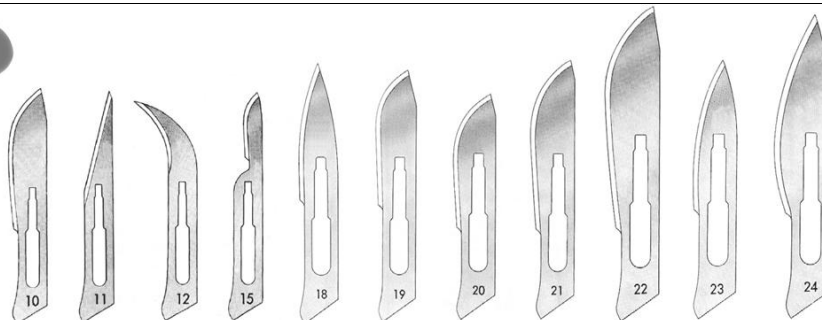

Date de création : **22/03/2021**  
Dernière Mise à jour : **22/03/2021**  
Version : **0**

**BISTOURI A USAGE UNIQUE**

Référence	Description
3725010	MANCHE AVEC LAME N°10
3725011	MANCHE AVEC LAME N°11
3725012	MANCHE AVEC LAME N°12
3725015	MANCHE AVEC LAME N°15
3725018	MANCHE AVEC LAME N°18
3725019	MANCHE AVEC LAME N°19
3725020	MANCHE AVEC LAME N°20
3725021	MANCHE AVEC LAME N°21
3725022	MANCHE AVEC LAME N°22
3725023	MANCHE AVEC LAME N°23
3725024	MANCHE AVEC LAME N°24
<b>Matière</b>	Manche en plastique Lame en acier
<b>Longueur (mm)</b>	155
<b>Conditionnement</b>	Boite de 10, sous sachet unitaire aluminium
<b>Stérilisation</b>	par irradiation Gamma
<b>Durée de vie</b> (* condition idéale de stockage)	5 ans date de fabrication*