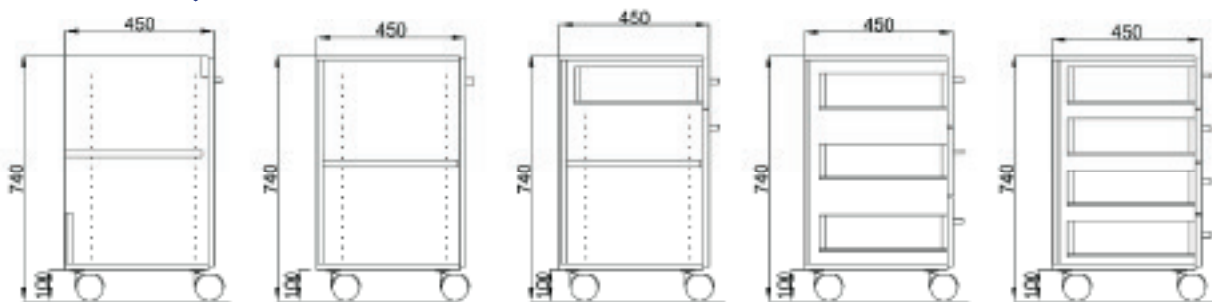

INFO PRODUIT

POSSÉMÉ
AMÉNAGEMENT SUR MESURE
DU LABORATOIRE

MOBILIER SOUS PAILLASSE MEUBLE A ROULETTES

“ Conforme à la norme NFX 15 202

- Hauteur 740 mm - Profondeur 450 mm
- Mélaminé blanc lisse CTBH de 19 mm d'épaisseur
- Charnières et tiroirs «soft close»
- Roulettes mobiles dont 2 avec frein

Portes montées sur charnières invisibles clipsables encastrées ouvrant à 90°.
Tiroirs montés sur coulisses en métal avec roulements à billes.
Les meubles sous évier, à portes battantes ou mixtes disposent d'une étagère réglable tous les 32 mm sur crémaillères avec taquets en métal. Poignées de meuble en PVC. Champs colorés au choix parmi un panel. Roulettes mobiles polyamides noires montées sur axe métal (dont 2 freinées).

INFO PRODUIT

Grosseron
being a part of you

MOBILIER SOUS PAILLASSE

POSSÉMÉ
AMÉNAGEMENT SUR MESURE
DU LABORATOIRE

LARGEUR	PORTE SEULE	PORTE + 1 TIROIR	PORTE + 2 TIROIRS	PORTE + 3 TIROIRS	PORTE + 4 TIROIRS	SOUS EVIER
500	 MB050ET	 MB050ETISUP	 MB0502TI	 MB0503TI	 MB0504TI	 MB050SE
600	 MB060ET	 MB060ETIUSP	 MB0602TI	 MB0603TI	 MB0604TI	 MB060SE
700	 MB070ET	 MB070ETISUP	 MB0702TI	 MB0703TI	 MB0704TI	 MB070SE
800	 MB080ET	 MB080ETISUP	 MB0802TI	 MB0803TI	 MB0804TI	 MB080SE
900	 MB090ET	 MB090ETISUP	 MB0902TI	 MB0903TI	 MB0904TI	 MB090SE
1000	 MB100ET	 MB100ETISUP	 MB1002TI	 MB1003TI	 MB1004TI	 MB100SE
1100	 MB110ET	 MB110ETISUP	 MB1102TI	 MB1103TI	 MB1104TI	 MB110SE
1200	 MB120ET	 MB120ETISUP	 MB1202TI	 MB1203TI	 MB1204TI	 MB120SE

Hauteur 740 mm
Profondeur 450 mm

Mélaminé blanc lisse
CTBH 19 mm

Charnières et tiroirs
«soft close»

Roulettes mobiles
dont 2 à freins