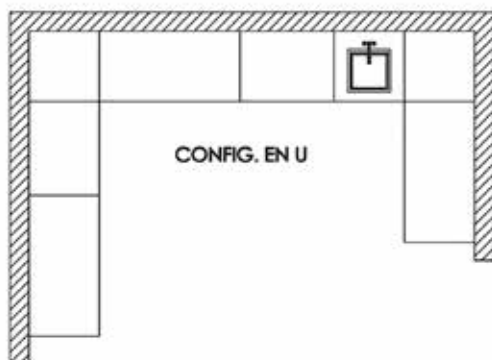

COMPOSEZ VOTRE LABORATOIRE SELON VOS BESOINS !