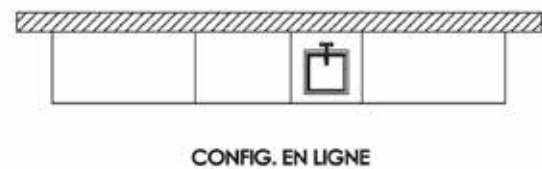

COMPOSEZ VOTRE LABORATOIRE SELON VOS BESOINS !