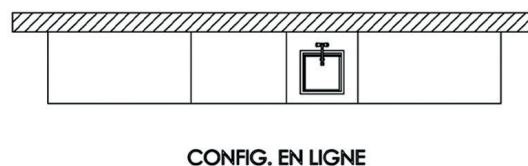

COMPOSEZ VOTRE LABORATOIRE SELON VOS BESOINS !