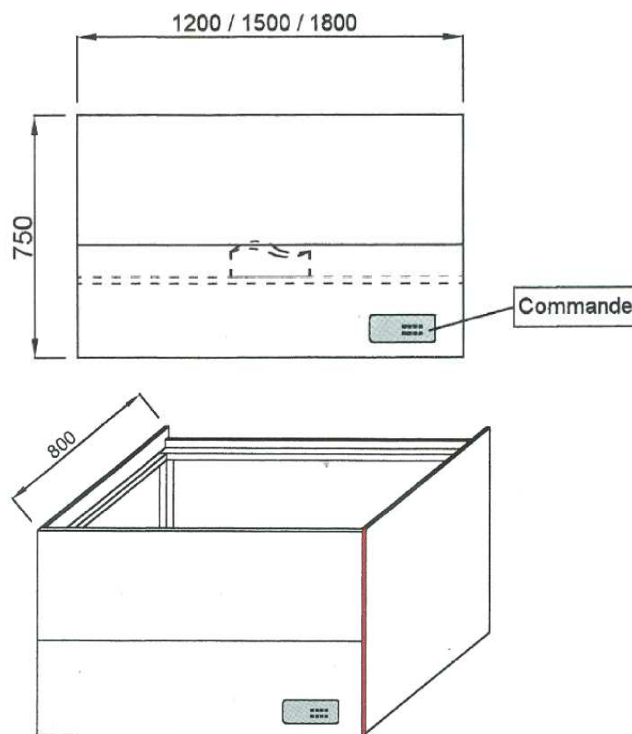

## HOTTE SUSPENDUE

Références: YHOTTE120, YHOTTE150, YHOTTE180

### DESCRIPTIF

D'une largeur de 1200, 1500 ou 1800 mm par une profondeur de 800 et une hauteur de 750 mm, elle est suspendue ou vient

se fixer contre un mur.

Composée d'une armature métallique en tube 30 x 30 laquée époxy blanc, elle est réalisée en PVC M1 de 19 mm d'épaisseur.

Le diamètre d'extraction est de 250 mm.

Les commandes de ventilation et de l'éclairage se situent sur la façade.

L'éclairage étanche est proposé en option.

### DIMENSIONS

Largeur 1200mm, 1500mm, 1800mm—Hauteur 1600mm—Plan de travail de 750mm.