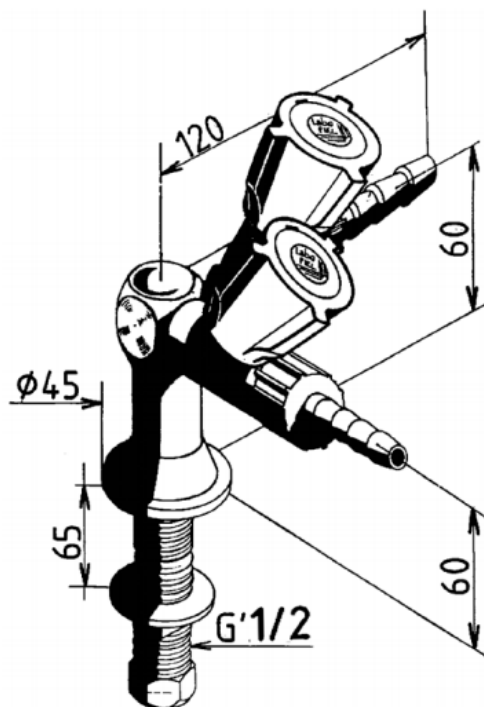

### DESCRIPTIF

Prise à deux robinets à 90° pour pailleuse ciment, pour oxygène. Têtes à clapet guidé hors eau NF, embouts cannelés démontables  $\phi$  6mm, raccordement queue fileté M G'1/2, saillie 102mm. Croisillons, embase et rondelle d'embase en polypropylène suivant les codes de couleur de la norme européenne NF EN 13792. Serrage maximum 100mm. Corps et embouts en laiton avec revêtement en Nylolac noir

### DIMENSIONS

# RÉFÉRENCES DE PIÈCES DÉTACHÉES\*

Tête	Désignation du fluide	Norme	Volant	Embase	Plaque de volant	Rondelle d'embase	Pastille
Clapet 2,5 tours	Eau potable froide (H90)	EN	 Réf. 76129	 Réf. 76556	 Réf. 76130	 Réf. 76731	 Réf. 76131
Clapet 2,5 tours	Eau potable chaude (H90)	EN	 Réf. 76129	 Réf. 76556	 Réf. 76130	 Réf. 76676	 Réf. 76482
Clapet 2,5 tours	Eau non potable (H95)	EN	 Réf. 76129	 Réf. 76556	 Réf. 76612	 Réf. 76731	 Réf. 76131
Clapet 2,5 tours	Eau déminéralisée (H97)	EN	 Réf. 76129	 Réf. 76556	 Réf. 76729	 Réf. 76732	 Réf. 76505
Clapet 2,5 tours	Argon / Ar (H70)	EN	 Réf. 76436	 Réf. 76507	 Réf. 76389	 Réf. 76667	 Réf. 76438
Clapet 2,5 tours	Azote / N2 (H71)	EN	 Réf. 76436	 Réf. 76507	 Réf. 76130	 Réf. 76733	 Réf. 76469
Clapet 2,5 tours	Hélium / He2 (H72)	EN	 Réf. 76436	 Réf. 76507	 Réf. 76389	 Réf. 76667	 Réf. 76505
Clapet 2,5 tours	Oxygène / O2 (H73)	EN	 Réf. 76436	 Réf. 76507	 Réf. 76446	 Réf. 76731	 Réf. 76131
Clapet 2,5 tours	Anhydride carbonique / CO2 (H75)	EN	 Réf. 76436	 Réf. 76507	 Réf. 76446	 Réf. 76734	 Réf. 76735
Clapet 2,5 tours	Air comprimé (H76)	EN	 Réf. 76436	 Réf. 76507	 Réf. 76446	 Réf. 76698	 Réf. 76435
Clapet 2,5 tours	Hydrogène / H2 (H77)	EN	 Réf. 76725	 Réf. 76728	 Réf. 76730	 Réf. 76676	 Réf. 76482
Clapet 2,5 tours	Acétylène C2H2 (H78)	EN	 Réf. 76726	 Réf. 76554	 Réf. 76729	 Réf. 76733	 Réf. 76469
1/4 de tour sécurité	Gaz domestiques (H94)	EN	 Réf. 76234	 Réf. 76554	 Réf. 76236	 Réf. 76698	-
Clapet 2,5 tours	Vide (H93)	EN	 Réf. 76467	 Réf. 76550	 Réf. 76389	 Réf. 76667	 Réf. 76438