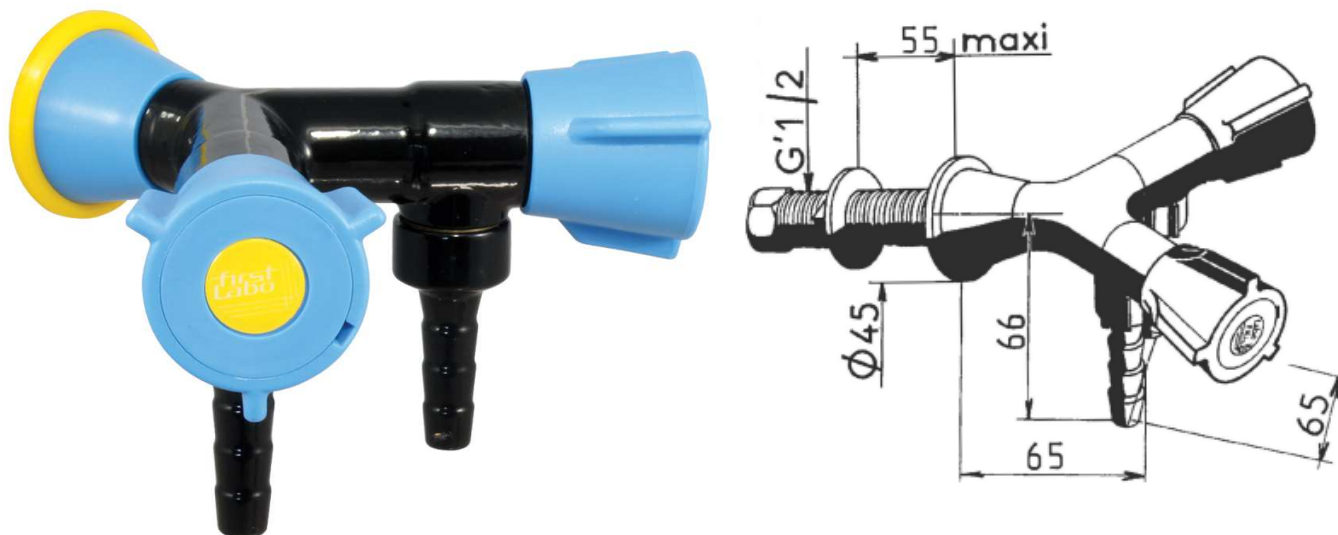

ROBINET OXYGENE DOUBLE SUR DOSSERET

Références: ROBOXYD2

DESCRIPTIF

Nourrice à deux robinets à 90° sur embase, pour oxygène. Têtes à clapet guidé hors eau NF, embouts cannelés fixes \varnothing 6mm, raccordement queue filetée M G'1/2, saillie 120mm. Croisillons, embase et rondelle d'embase en polypropylène suivant les codes de couleur de la norme européenne NF EN 13792. Serrage maximum 55 mm. Corps et embouts en laiton avec revêtement en Nylolac noir

RÉFÉRENCES DE PIÈCES DÉTACHÉES*

Tête	Désignation du fluide	Norme	Volant	Embase	Plaque de volant	Rondelle d'embase	Pastille
Clapet 2,5 tours	Eau potable froide (H90)	EN	 Réf. 76129	 Réf. 76556	 Réf. 76130	 Réf. 76731	 Réf. 76131
Clapet 2,5 tours	Eau potable chaude (H90)	EN	 Réf. 76129	 Réf. 76556	 Réf. 76130	 Réf. 76676	 Réf. 76482
Clapet 2,5 tours	Eau non potable (H95)	EN	 Réf. 76129	 Réf. 76556	 Réf. 76612	 Réf. 76731	 Réf. 76131
Clapet 2,5 tours	Eau déminéralisée (H97)	EN	 Réf. 76129	 Réf. 76556	 Réf. 76729	 Réf. 76732	 Réf. 76505
Clapet 2,5 tours	Argon / Ar (H70)	EN	 Réf. 76436	 Réf. 76507	 Réf. 76389	 Réf. 76667	 Réf. 76438
Clapet 2,5 tours	Azote / N2 (H71)	EN	 Réf. 76436	 Réf. 76507	 Réf. 76130	 Réf. 76733	 Réf. 76469
Clapet 2,5 tours	Hélium / He2 (H72)	EN	 Réf. 76436	 Réf. 76507	 Réf. 76389	 Réf. 76667	 Réf. 76505
Clapet 2,5 tours	Oxygène / O2 (H73)	EN	 Réf. 76436	 Réf. 76507	 Réf. 76446	 Réf. 76731	 Réf. 76131
Clapet 2,5 tours	Anhydride carbonique / CO2 (H75)	EN	 Réf. 76436	 Réf. 76507	 Réf. 76446	 Réf. 76734	 Réf. 76735
Clapet 2,5 tours	Air comprimé (H76)	EN	 Réf. 76436	 Réf. 76507	 Réf. 76446	 Réf. 76698	 Réf. 76435
Clapet 2,5 tours	Hydrogène / H2 (H77)	EN	 Réf. 76725	 Réf. 76728	 Réf. 76730	 Réf. 76676	 Réf. 76482
Clapet 2,5 tours	Acétylène C2H2 (H78)	EN	 Réf. 76726	 Réf. 76554	 Réf. 76729	 Réf. 76733	 Réf. 76469
1/4 de tour sécurité	Gaz domestiques (H94)	EN	 Réf. 76234	 Réf. 76554	 Réf. 76236	 Réf. 76698	-
Clapet 2,5 tours	Vide (H93)	EN	 Réf. 76467	 Réf. 76550	 Réf. 76389	 Réf. 76667	 Réf. 76438