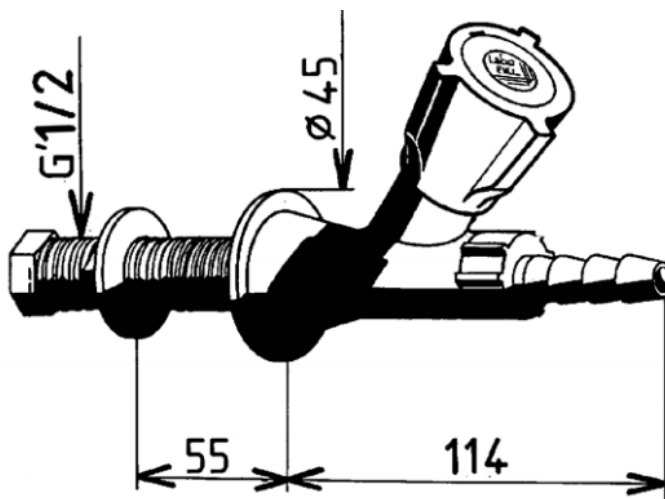

ROBINET OXYGENE SIMPLE SUR DOSSERET

Références: ROBOXYD1

DESCRIPTIF

Robinet sur embase sur dossier, pour oxygène. Tête à clapet guidé hors eau NF, embout cannelé démontable \varnothing 6mm, raccordement queue fileté M G'1/2, saillie 115mm. Croisillon, embase et rondelle d'embase en polypropylène suivant les codes de couleur de la norme européenne NF EN 13792. Serrage maximum 55mm. Corps et embout en laiton avec revêtement en Nylojac noir.

DIMENSIONS

MARQUE / REFERENCE GROSSERON / REFERENCE FABRICANT

SANIFIRST / ROBOXYD1 / 76152

*Dans le cadre de l'évolution de ses produits, Grosseron se réserve le droit d'apporter des modifications sans préavis.
Cette fiche est la propriété de Grosseron. Elle ne peut être ni reproduite, ni utilisée même partiellement sans autorisation*