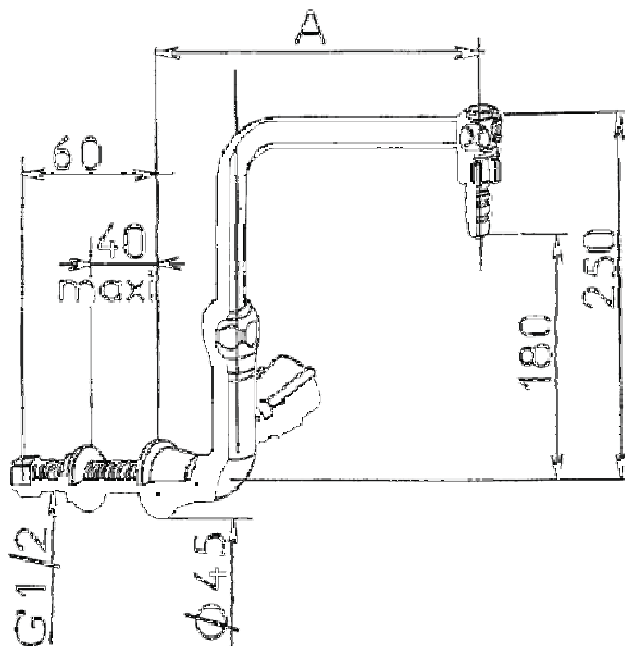

ROBINET EAU FROIDE SUR DOSSERET

Références: ROBEFD1

DESCRIPTIF

Robinetterie col de cygne à bec lisse orientable démontable volant à droite sur dossier, pour eau potable. Tête à clapet guidé hors eau NF, raccordement queue filetée M G'1/2, embout cannelé démontable \varnothing 10mm, saillie 200mm. Croisillon, embase et rondelle d'embase en polypropylène suivant les codes de couleur de la norme européenne NF EN 13792. Serrage maximum 55mm. Corps et embout en laiton avec revêtement en Nylolac noir (plus résistant qu'une simple finition en Epoxy). Possibilité de volant à gauche. Kit de fixation renforcé unique et breveté, nos queues cannelées sont conçues pour recevoir une rondelle à griffe en acier empêchant ainsi toute rotation de la robinetterie.

DIMENSIONS

Hauteur sous bec 180mm; Saillie 200mm, Hauteur totale 250mm

MARQUE / REFERENCE GROSSERON / REFERENCE FABRICANT

SANIFIRST / ROBEFD1 / 76006

*Dans le cadre de l'évolution de ses produits, Grosseron se réserve le droit d'apporter des modifications sans préavis.
Cette fiche est la propriété de Grosseron. Elle ne peut être ni reproduite, ni utilisée même partiellement sans autorisation*