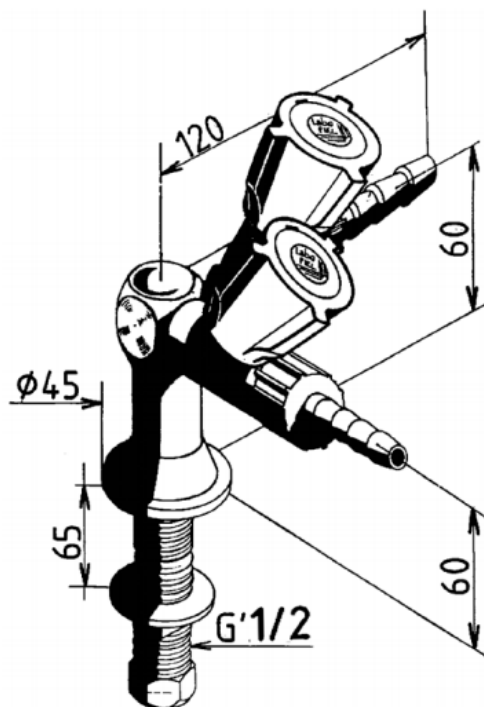

ROBINET DIOXYDE DE CARBONE DOUBLE SUR TABLE

Références: ROBCO2T2

DESCRIPTIF

Prise à deux robinets à 90° pour paillasse ciment, pour dioxyde de carbone. Têtes à clapet guidé hors eau NF, embouts cannelés démontables ϕ 6mm, raccordement queue fileté M G'1/2, saillie 102mm. Croisillons, embase et rondelle d'embase en polypropylène suivant les codes de couleur de la norme européenne NF EN 13792. Serrage maximum 100mm. Corps et embouts en laiton avec revêtement en Nylolac noir

DIMENSIONS

MARQUE / REFERENCE GROSSERON / REFERENCE FABRICANT

SANIFIRST / ROBCO2T2 / 76152

*Dans le cadre de l'évolution de ses produits, Grosseron se réserve le droit d'apporter des modifications sans préavis.
Cette fiche est la propriété de Grosseron. Elle ne peut être ni reproduite, ni utilisée même partiellement sans autorisation*