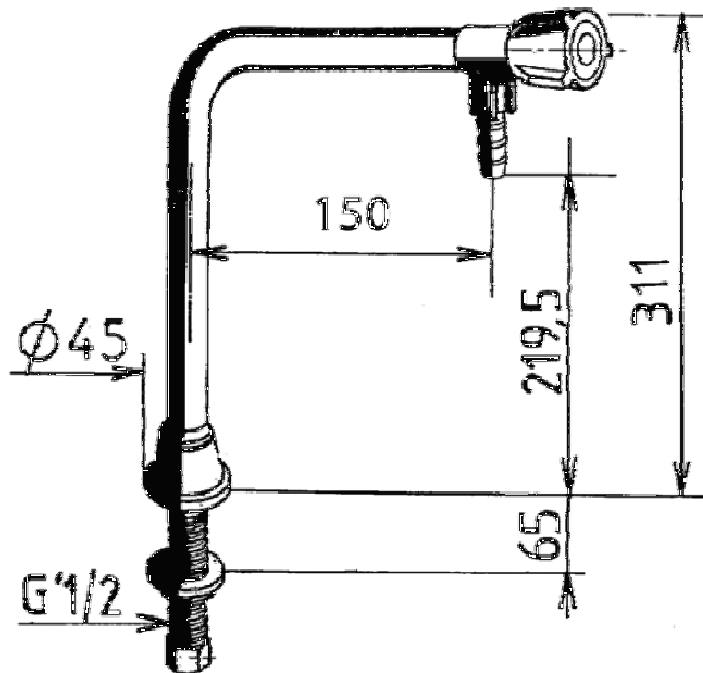

ROBINET CHANDELIER SIMPLE SUR TABLE

Références: ROBCHT1

DESCRIPTIF

Chandelier à un robinet sur table à bec lisse fixe, pour eau potable. Raccordement queue fileté M G'1/2, embout cannelé démontable \varnothing 10mm, saillie 150mm. Croisillon et rondelle d'embase en polypropylène suivant les codes de couleur de la norme européenne NF EN 13792. Serrage maximum 55mm. Corps et embout en laiton avec revêtement en Nylolac noir (plus résistant qu'une simple finition en Epoxy). Kit de fixation renforcé unique et breveté, nos queues cannelées sont conçues pour recevoir une rondelle à griffe en acier empêchant ainsi toute rotation de la robinetterie.

DIMENSIONS

Hauteur sous bec 219.5mm; Saillie 150mm, Hauteur totale 311mm

MARQUE / REFERENCE GROSSERON / REFERENCE FABRICANT

SANIFIRST / ROBCHT1 / 76027

*Dans le cadre de l'évolution de ses produits, Grosseron se réserve le droit d'apporter des modifications sans préavis.
Cette fiche est la propriété de Grosseron. Elle ne peut être ni reproduite, ni utilisée même partiellement sans autorisation*