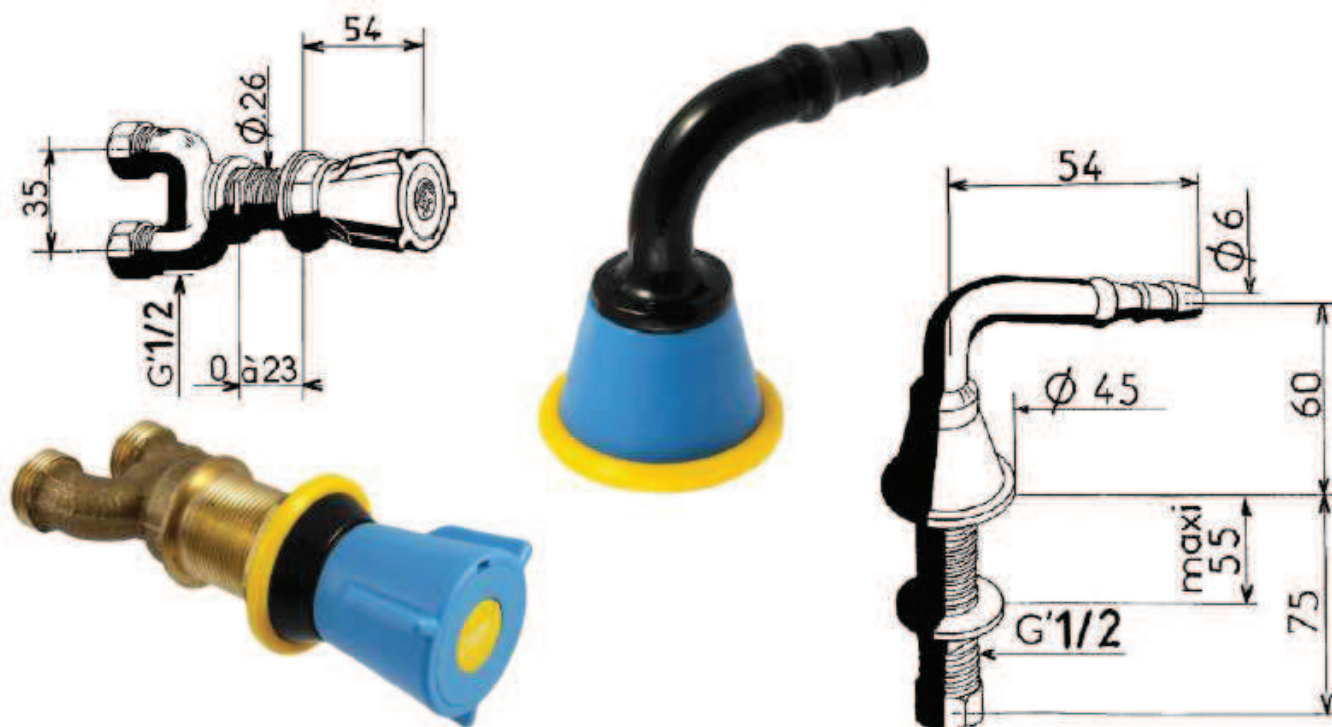

## ROBINET AZOTE COMMANDE A DISTANCE

Références: ROBAZTCAD

#### ROBINET

Tête à clapet guidé hors eau NF, raccordement M G'1/2, écrou de serrage. Croisillon et rondelle d'embase en polypropylène suivant les codes de couleur de la norme européenne NF EN 13792. Corps en laiton avec revêtement en Nylolac noir.

#### TETINE

Tétine  $\varnothing$  6mm pour paillasse ciment, pour azote. Raccordement queue filetée M G'1/2, saillie 54mm. Embase et rondelle d'embase en polypropylène suivant les codes de couleur de la norme européenne NF EN 13792. Serrage maximum 100mm. Tétine en laiton avec revêtement en Nylolac noir