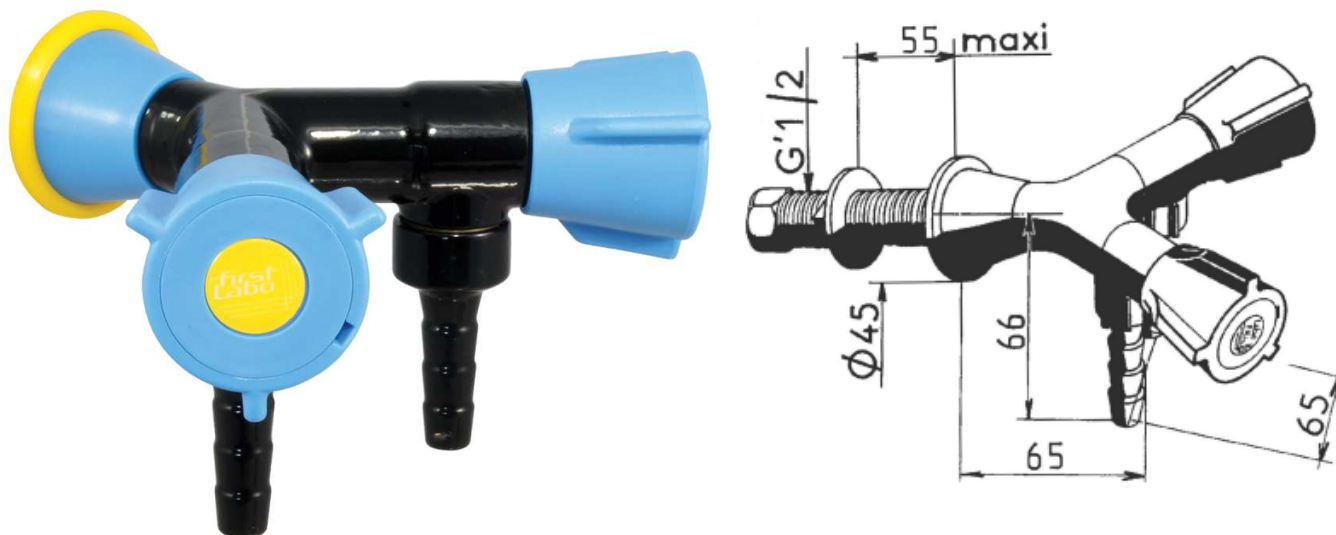

ROBINET ARGON DOUBLE SUR DOSSERET

Références: ROBARGD2

DESCRIPTIF

Nourrice à deux robinets à 90° sur embase, pour air comprimé. Têtes à clapet guidé hors eau NF, embouts cannelés fixes \varnothing 6mm, raccordement queue filetée M G'1/2, saillie 120mm. Croisillons, embase et rondelle d'embase en polypropylène suivant les codes de couleur de la norme européenne NF EN 13792. Serrage maximum 55 mm. Corps et embouts en laiton avec revêtement en Nylolac noir

RÉFÉRENCES DE PIÈCES DÉTACHÉES*

Tête	Désignation du fluide	Norme	Volant	Embase	Plaque de volant	Rondelle d'embase	Pastille
Clapet 2,5 tours	Eau potable froide (H90)	EN	 Réf. 76129	 Réf. 76556	 Réf. 76130	 Réf. 76731	 Réf. 76131
Clapet 2,5 tours	Eau potable chaude (H90)	EN	 Réf. 76129	 Réf. 76556	 Réf. 76130	 Réf. 76676	 Réf. 76482
Clapet 2,5 tours	Eau non potable (H95)	EN	 Réf. 76129	 Réf. 76556	 Réf. 76612	 Réf. 76731	 Réf. 76131
Clapet 2,5 tours	Eau déminéralisée (H97)	EN	 Réf. 76129	 Réf. 76556	 Réf. 76729	 Réf. 76732	 Réf. 76505
Clapet 2,5 tours	Argon / Ar (H70)	EN	 Réf. 76436	 Réf. 76507	 Réf. 76389	 Réf. 76667	 Réf. 76438
Clapet 2,5 tours	Azote / N2 (H71)	EN	 Réf. 76436	 Réf. 76507	 Réf. 76130	 Réf. 76733	 Réf. 76469
Clapet 2,5 tours	Hélium / He2 (H72)	EN	 Réf. 76436	 Réf. 76507	 Réf. 76389	 Réf. 76667	 Réf. 76505
Clapet 2,5 tours	Oxygène / O2 (H73)	EN	 Réf. 76436	 Réf. 76507	 Réf. 76446	 Réf. 76731	 Réf. 76131
Clapet 2,5 tours	Anhydride carbonique / CO2 (H75)	EN	 Réf. 76436	 Réf. 76507	 Réf. 76446	 Réf. 76734	 Réf. 76735
Clapet 2,5 tours	Air comprimé (H76)	EN	 Réf. 76436	 Réf. 76507	 Réf. 76446	 Réf. 76698	 Réf. 76435
Clapet 2,5 tours	Hydrogène / H2 (H77)	EN	 Réf. 76725	 Réf. 76728	 Réf. 76730	 Réf. 76676	 Réf. 76482
Clapet 2,5 tours	Acétylène C2H2 (H78)	EN	 Réf. 76726	 Réf. 76554	 Réf. 76729	 Réf. 76733	 Réf. 76469
1/4 de tour sécurité	Gaz domestiques (H94)	EN	 Réf. 76234	 Réf. 76554	 Réf. 76236	 Réf. 76698	-
Clapet 2,5 tours	Vide (H93)	EN	 Réf. 76467	 Réf. 76550	 Réf. 76389	 Réf. 76667	 Réf. 76438