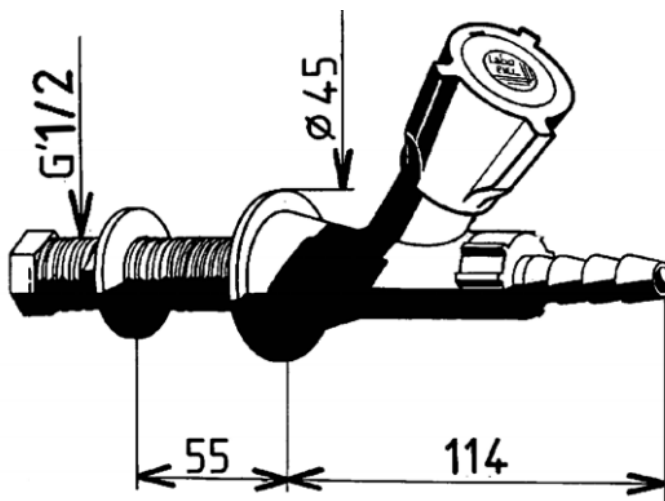

ROBINET ARGON SIMPLE SUR DOSSERET

Références: ROBARGD1

DESCRIPTIF

Robinet sur embase sur dossier, pour argon. Tête à clapet guidé hors eau NF, embout cannelé démontable \varnothing 6mm, raccordement queue filetée M G'1/2, saillie 115mm. Croisillon, embase et rondelle d'embase en polypropylène suivant les codes de couleur de la norme européenne NF EN 13792. Serrage maximum 55mm. Corps et embout en laiton avec revêtement en Nylolac noir.

DIMENSIONS

MARQUE / REFERENCE GROSSERON / REFERENCE FABRICANT

SANIFIRST / ROBARGD1 / 76152

*Dans le cadre de l'évolution de ses produits, Grosseron se réserve le droit d'apporter des modifications sans préavis.
Cette fiche est la propriété de Grosseron. Elle ne peut être ni reproduite, ni utilisée même partiellement sans autorisation*