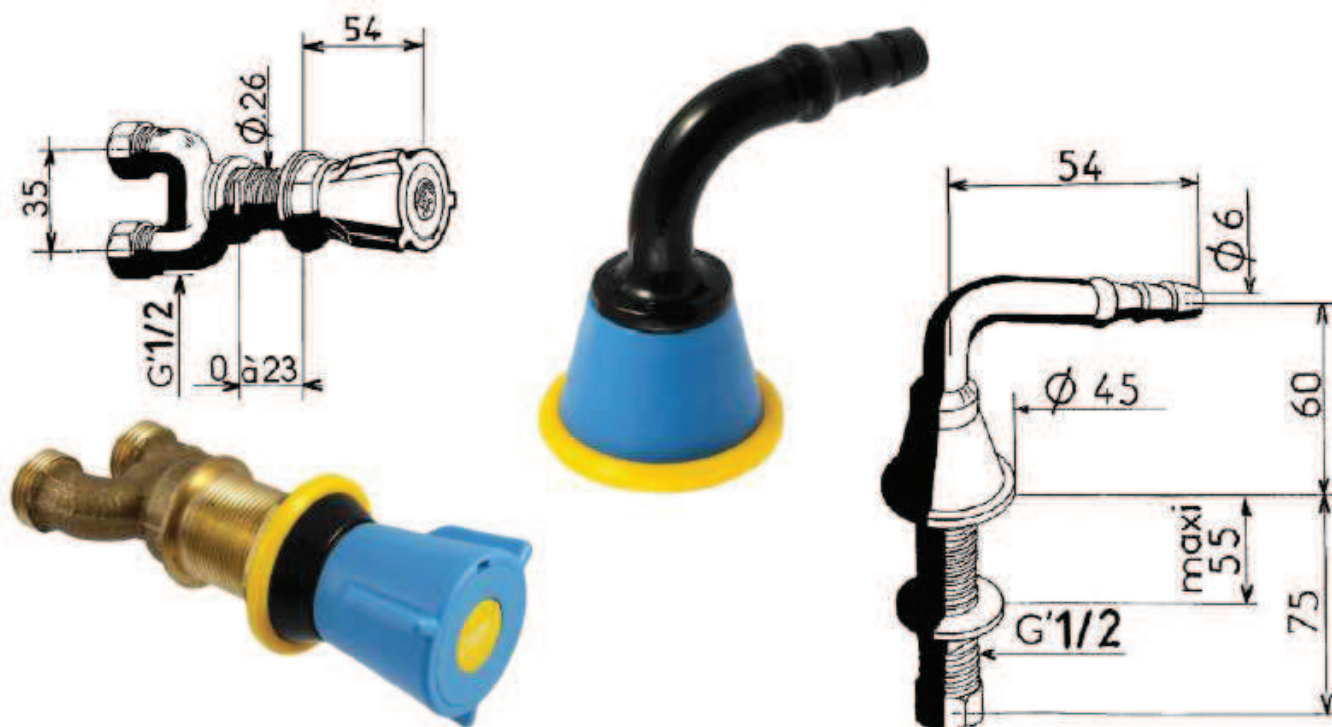

ROBINET ARGON COMMANDE A DISTANCE

Références: ROBARGCAD

DESCRIPTIF

ROBINET

Tête à clapet guidé hors eau NF, raccordement M G'1/2, écrou de serrage. Croisillon et rondelle d'embase en polypropylène suivant les codes de couleur de la norme européenne NF EN 13792. Corps en laiton avec revêtement en Nylolac noir.

TÉTINE

Tétine \varnothing 6mm pour paillasse ciment, pour argon. Raccordement queue filetée M G'1/2, saillie 54mm. Embase et rondelle d'embase en polypropylène suivant les codes de couleur de la norme européenne NF EN 13792. Serrage maximum 100mm. Tétine en laiton avec revêtement en Nylolac noir