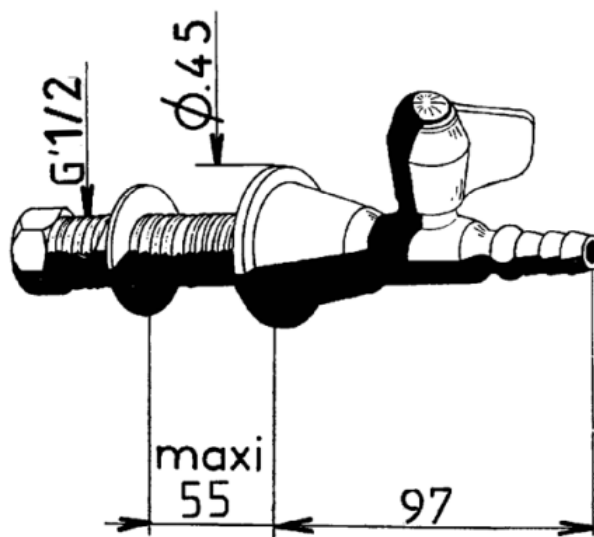

ROBINET ACETYLENE SIMPLE SUR DOSSERET

Références: ROBACTD1

DESCRIPTIF

Robinet de sécurité sur dossieret, pour gaz combustibles. Tête à boisseau sphérique 1/4 tour, embout cannelé fixe $\varnothing 6\text{mm}$, raccordement queue filetée M G'1/2, saillie 100mm. Volant, embase et rondelle d'embase en polypropylène suivant les codes de couleur de la norme européenne NF EN 13792. Serrage maximum 55mm. Corps et embout en laiton avec revêtement en Nyloolac noir

DIMENSIONS

MARQUE / REFERENCE GROSSERON / REFERENCE FABRICANT

SANIFIRST / ROBACTD1 / 76185

*Dans le cadre de l'évolution de ses produits, Grosseron se réserve le droit d'apporter des modifications sans préavis.
Cette fiche est la propriété de Grosseron. Elle ne peut être ni reproduite, ni utilisée même partiellement sans autorisation*