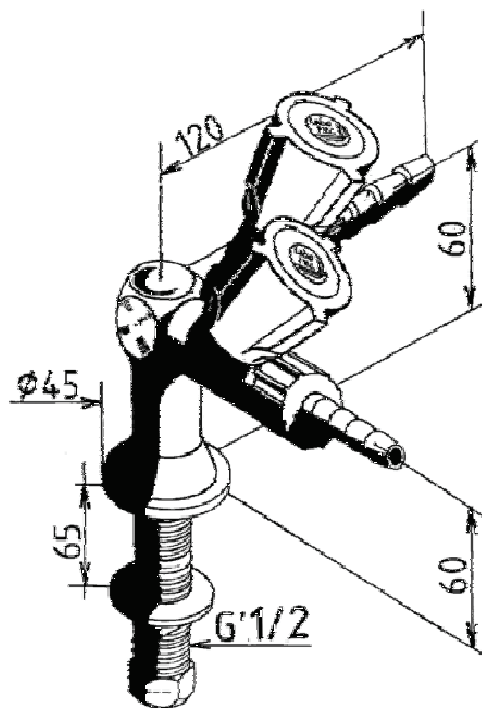

ROBINET AIR COMPRIME DOUBLE SUR TABLE

Références: ROBACT2

DESCRIPTIF

Prise à deux robinets à 90° sur table, pour air comprimé. Têtes à clapet guidé hors eau NF, embouts cannelés démontables \varnothing 6mm, raccordement queue filetée M G'1/2, saillie 102mm. Croisillons, embase et rondelle d'embase en polypropylène suivant les codes de couleur de la norme européenne NF EN 13792. Serrage maximum 55mm. Corps et embouts en laiton avec revêtement en Nylolac noir (plus résistant qu'une simple finition en Epoxy). Kit de fixation renforcé unique et breveté, nos queues cannelées sont conçues pour recevoir une rondelle à griffe en acier empêchant ainsi toute rotation de la robinetterie.

DIMENSIONS

Hauteur sous bec 60mm; Saillie 102mm,

MARQUE / REFERENCE GROSSERON / REFERENCE FABRICANT

SANIFIRST / ROBACT2 / 76163

*Dans le cadre de l'évolution de ses produits, Grosseron se réserve le droit d'apporter des modifications sans préavis.
Cette fiche est la propriété de Grosseron. Elle ne peut être ni reproduite, ni utilisée même partiellement sans autorisation*