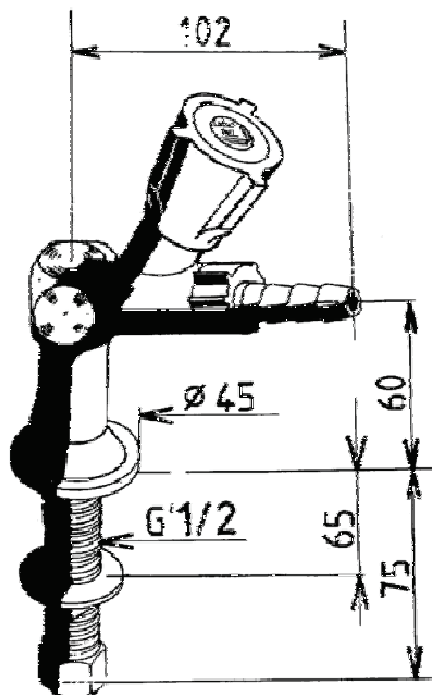

### DESCRIPTIF

Prise à un robinet sur table, pour air comprimé. Tête à clapet guidé hors eau NF, embout cannelé démontable  $\varnothing$  6mm, raccordement queue fileté M G'1/2, saillie 102mm. Croisillon, embase et rondelle d'embase en polypropylène suivant les codes de couleur de la norme européenne NF EN 13792. Serrage maximum 55mm. Corps et embout en laiton avec revêtement en Nylolac noir (plus résistant qu'une simple finition en Epoxy). Kit de fixation renforcé unique et breveté, nos queues cannelées sont conçues pour recevoir une rondelle à griffe en acier empêchant ainsi toute rotation de la robinetterie.

### DIMENSIONS

Hauteur sous bec 60mm; Saillie 102mm,