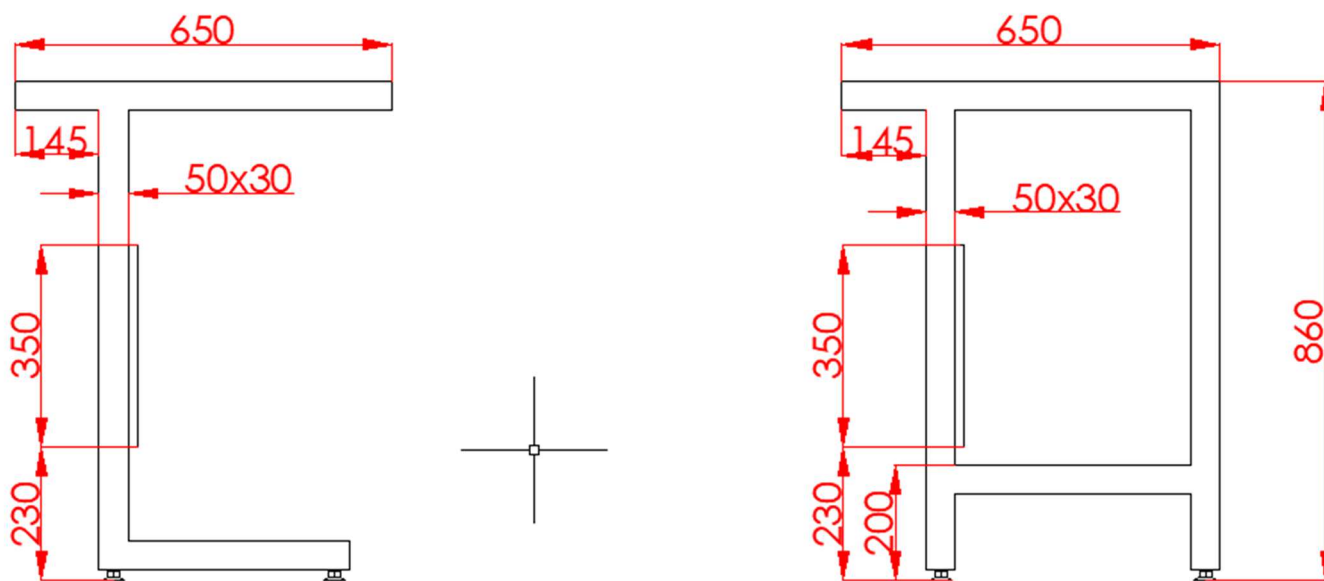

COUPES—DETAILS

*Dans le cadre de l'évolution de ses produits, Grosseron se réserve le droit d'apporter des modifications sans préavis.
Cette fiche est la propriété de Grosseron. Elle ne peut être ni reproduite, ni utilisée même partiellement sans autorisation*