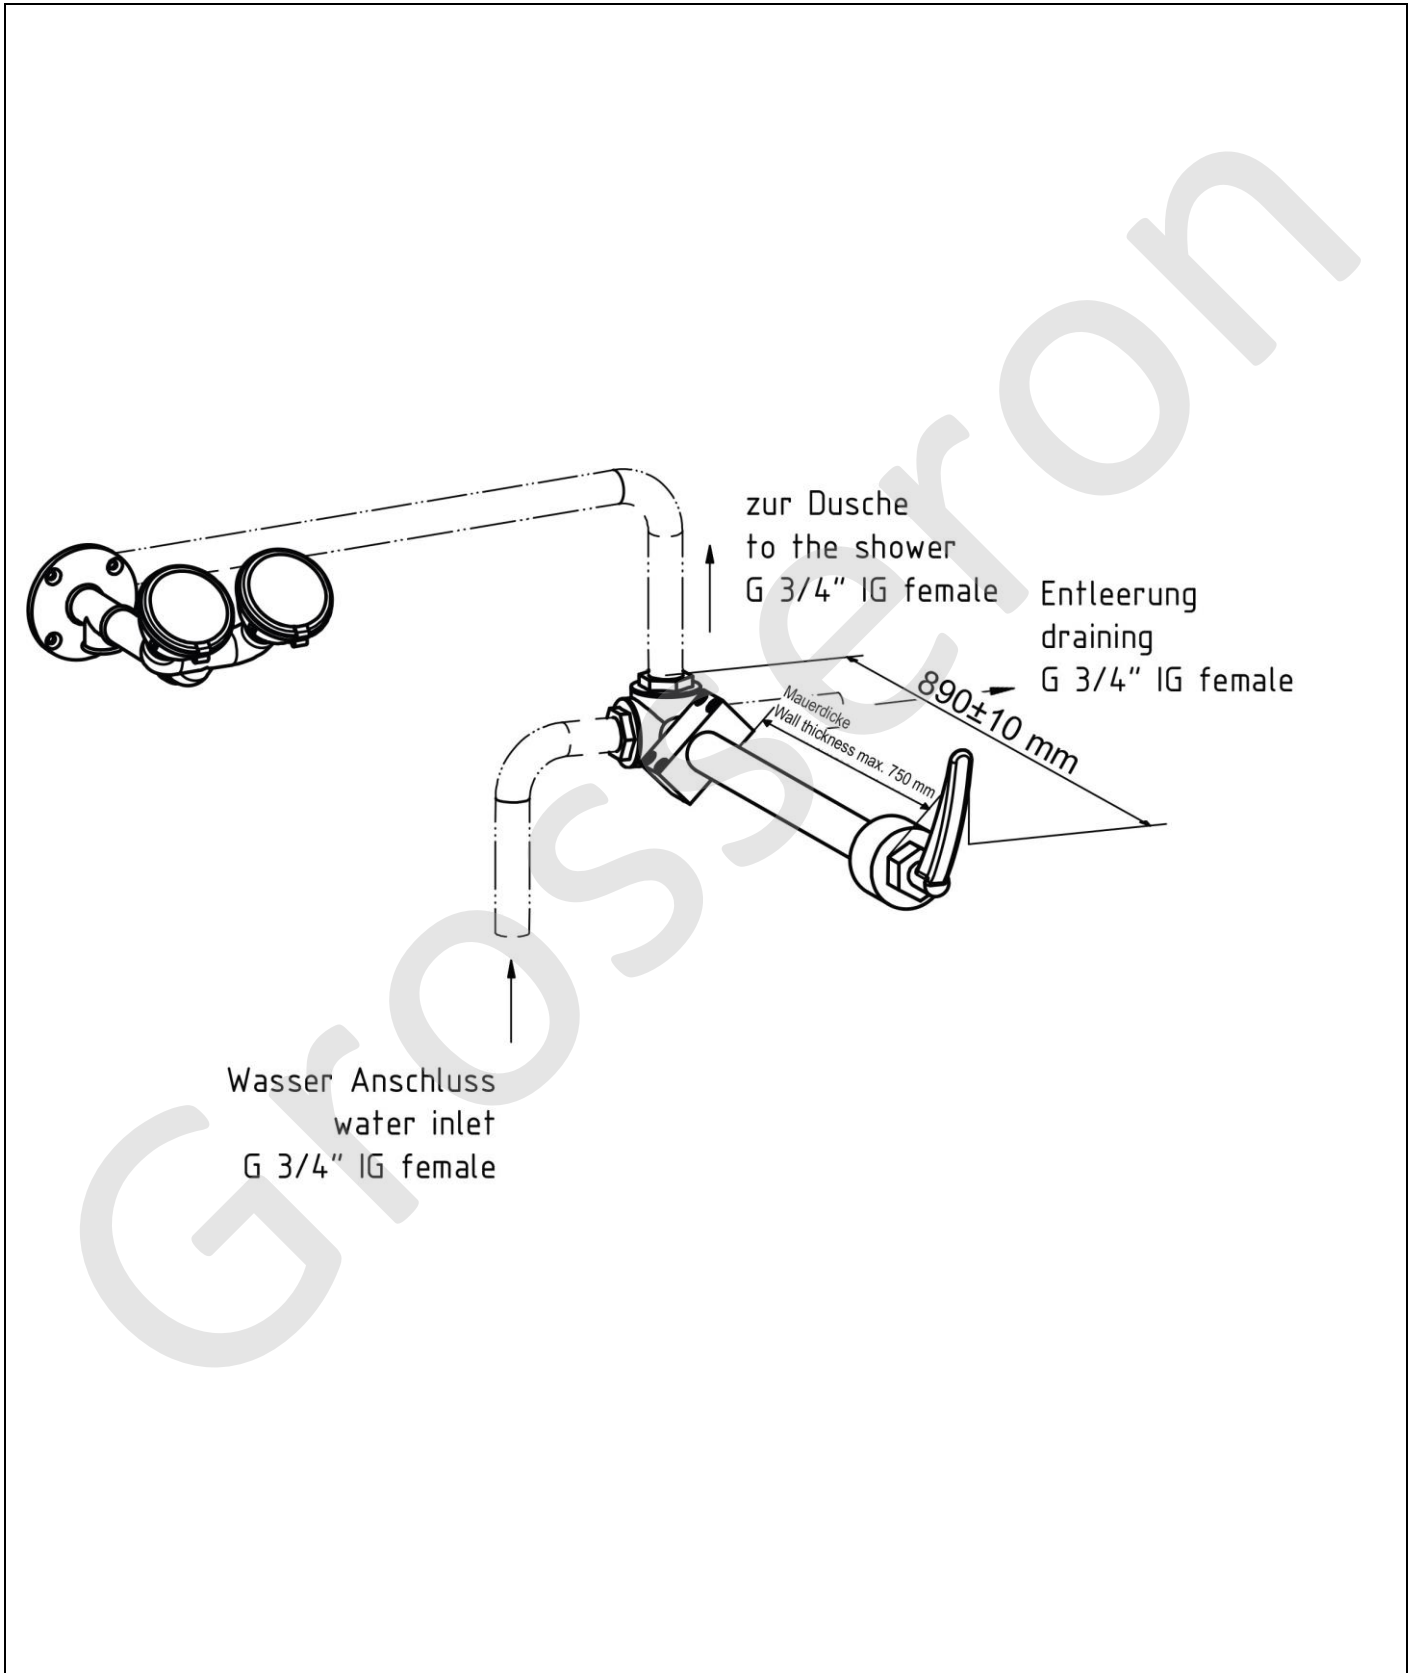

BR 880 085

ClassicLine Laveur d'yeux anti-gel et à vidange automatique,  
actionnement via robinet à billes à 3 voies, pour montage mural

DES INFORMATIONS SUR LA PLANIFICATION  
TECHNIQUE

ClassicLine

[www.b-safety.com](http://www.b-safety.com)**Description technique**

ClassicLine Laveur d'yeux anti-gel et à vidange automatique, actionnement via robinet à billes à 3 voies, pour montage mural

- robinet à billes à 3 voies 3/4" en laiton, permettant une vidange automatique vers le bas de la douche à l'arrêt, raccord d'eau F 3/4"
- extension de tige, longueur standard 800 mm, peut être raccourcie à la longueur appropriée sur site
- poignée d'actionnement pour le robinet à billes
- bride murale avec 4 perçages de fixation en acier inoxydable, résistante aux substances chimiques, thermolaquage de couleur verte, raccord d'eau F 3/4", traversée murale depuis l'arrière
- tube de raccordement en acier inoxydable, avec thermolaquage vert résistant aux substances chimiques, longueur 75 mm
- régulateur de débit automatique intégré 14 litres/minute pour un motif de jet normalisé avec une plage de fonctionnement prédéterminée de 1,5 à 5 bars de pression d'écoulement
- têtes d'aspersion haute puissance à large jet coudés à 45°, avec aérateur en plastique, anti-calcaire, incl. protection en caoutchouc et cache anti-poussière hermétique avec mécanisme rabattable, montés sur fourche de distributeur
- Panneau pour douchettes lave-yeux selon EN ISO 7010 et ASR A1.3, film PVC autocollant, dimensions 100 x 100 mm, largeur de détection 10 mètres
- Hauteur de montage 900 mm (± 200 mm)
- selon BGI/GUV-I 850-0, DIN 1988 et EN 1717
- selon ANSI Z358.1-2014 et NF EN 15154-2:2006

Marque : B-SAFETY ou équivalent  
Numéro d'article : BR 880 085

**Caractéristiques techniques**

Matériel :	acier inoxydable, matière plastique
Couleur :	vert, noir
Portée :	265 mm
Hauteur d'installation :	900 mm
Pression de service :	de 1,5 à 3 bar
Débit :	14 litres/min
Raccord d'eau :	F 3/4"