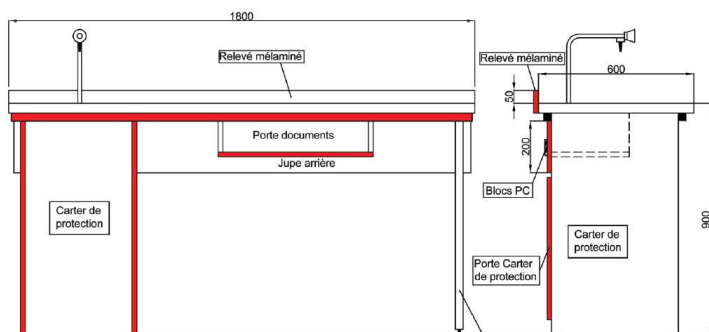

## ETAGERE PORTE-DOCUMENTS SOUS PAILLASSE

Références: APORTEDOC

### DESCRIPTIF

Etagère porte-documents sous paillasse réalisée en mélaminé CTBH épaisseur 19mm.

### DIMENSIONS

Longueur variable selon la demande du client x hauteur 150mm x profondeur 300mm