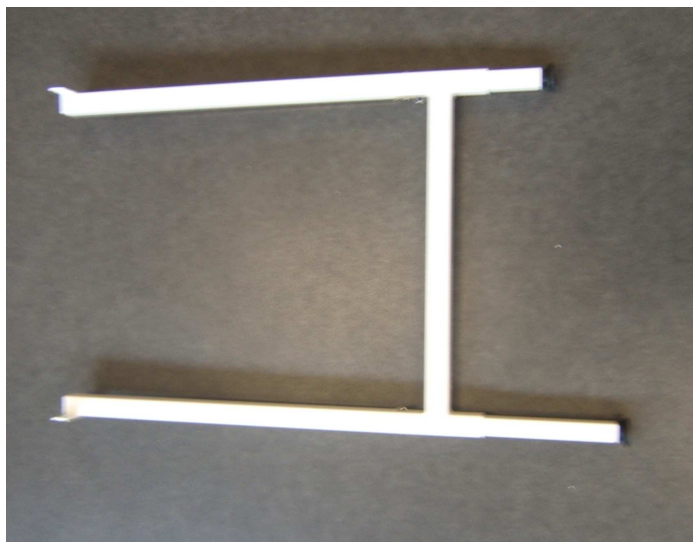

PIÈTEMENT REGLABLE PAR GOUPILLE

Références: APMR1

DESCRIPTIF

Piètement de paillasse en H réglable manuellement par goupille. Hauteur standard 90cm ou PMR 80cm.

DIMENSIONS

MARQUE / REFERENCE GROSSERON / REFERENCE FABRICANT