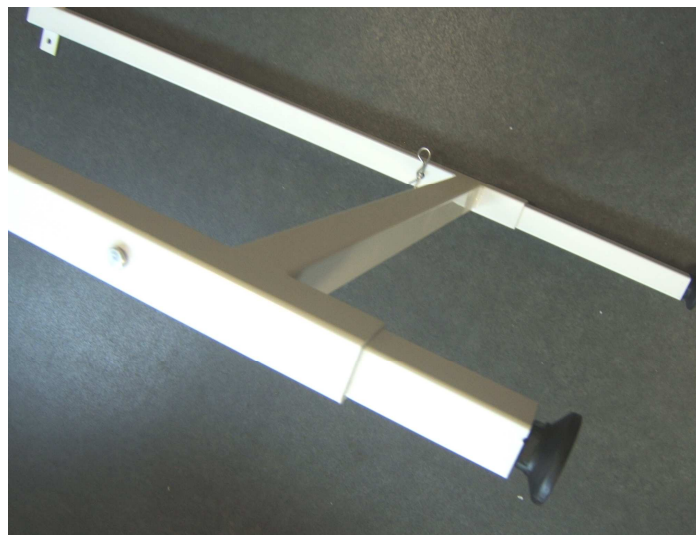

PIÈTEMENT REGLABLE PAR GOUPILLE

Références: APMR1

DESCRIPTIF

Piètement de paillasse en H réglable manuellement par goupille. Hauteur standard 90cm ou PMR 80cm.

DIMENSIONS

MARQUE / REFERENCE GROSSERON / REFERENCE FABRICANT