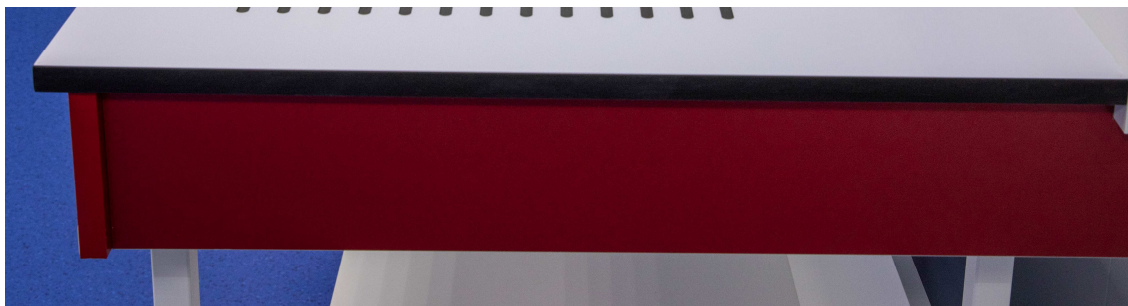

BANDEAU DE PAILLASSE

Références: ABANDEAU

DESCRIPTIF

Bandeau coloré de pailleasse

Matière en CTBH.

Le coloris est disponible selon notre gamme de coloris.

DIMENSIONS

Hauteur 100 mm