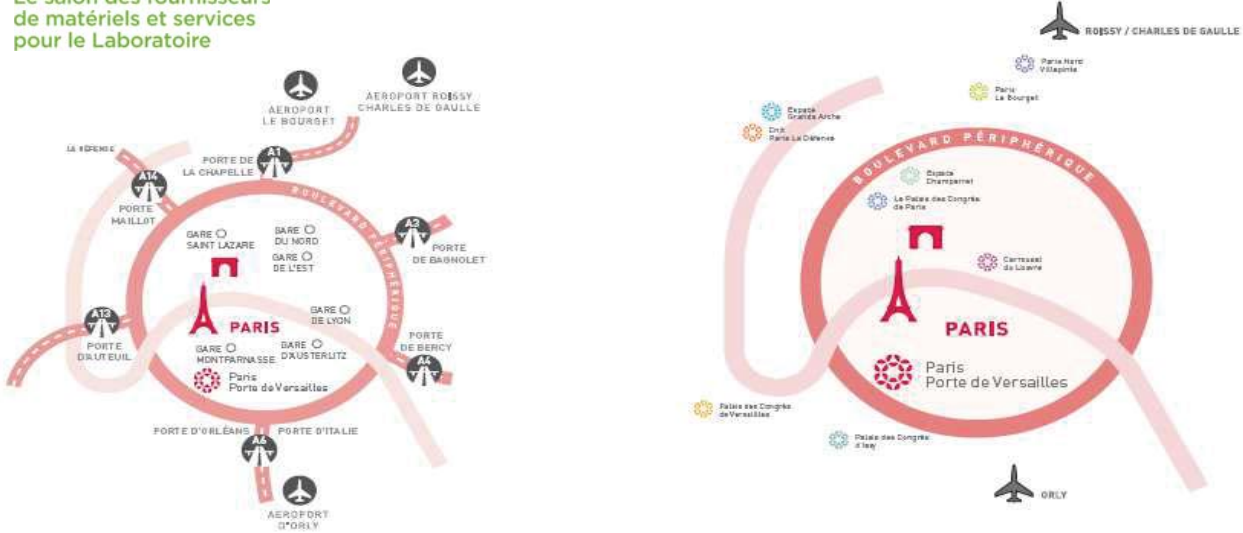

PLANS ET ACCES

Le salon des fournisseurs de matériels et services pour le Laboratoire

Retrouvez-nous sur notre stand **F4 - G5**

- ACCES / ACCESS**
- Metro
 - Tramway
 - Bus
 - Portes / Gates
 - Parkings / Car parks
 - Ascenseurs / Lift
 - Tapis roulants / Travelators
 - Sens unique / One way
 - Espace exposant / Exhibitor service
 - Administration

Le salon des fournisseurs
de matériels et services
pour le Laboratoire

*Retrouvez-nous
sur notre stand
F4 - G5*

MOYENS D'ACCÈS

Ligne 8
station Balard

Ligne 12
station Porte de Versailles

Lignes n°39, 42, 49, 80, 89 et PC
station Porte de Versailles

Tramway T3
station Porte de Versailles

Voiture
Périphérique sortie Porte de Versailles

Sur les sites comme RATP, Mappy, ViaMichelin, vous pouvez :

- Consulter le plan du quartier de la Porte de Versailles
- Connaître la situation des embouteillages en temps réel
- Préparer et imprimer votre itinéraire

Taxi
Stations devant les portes A et D du Parc des Expositions
